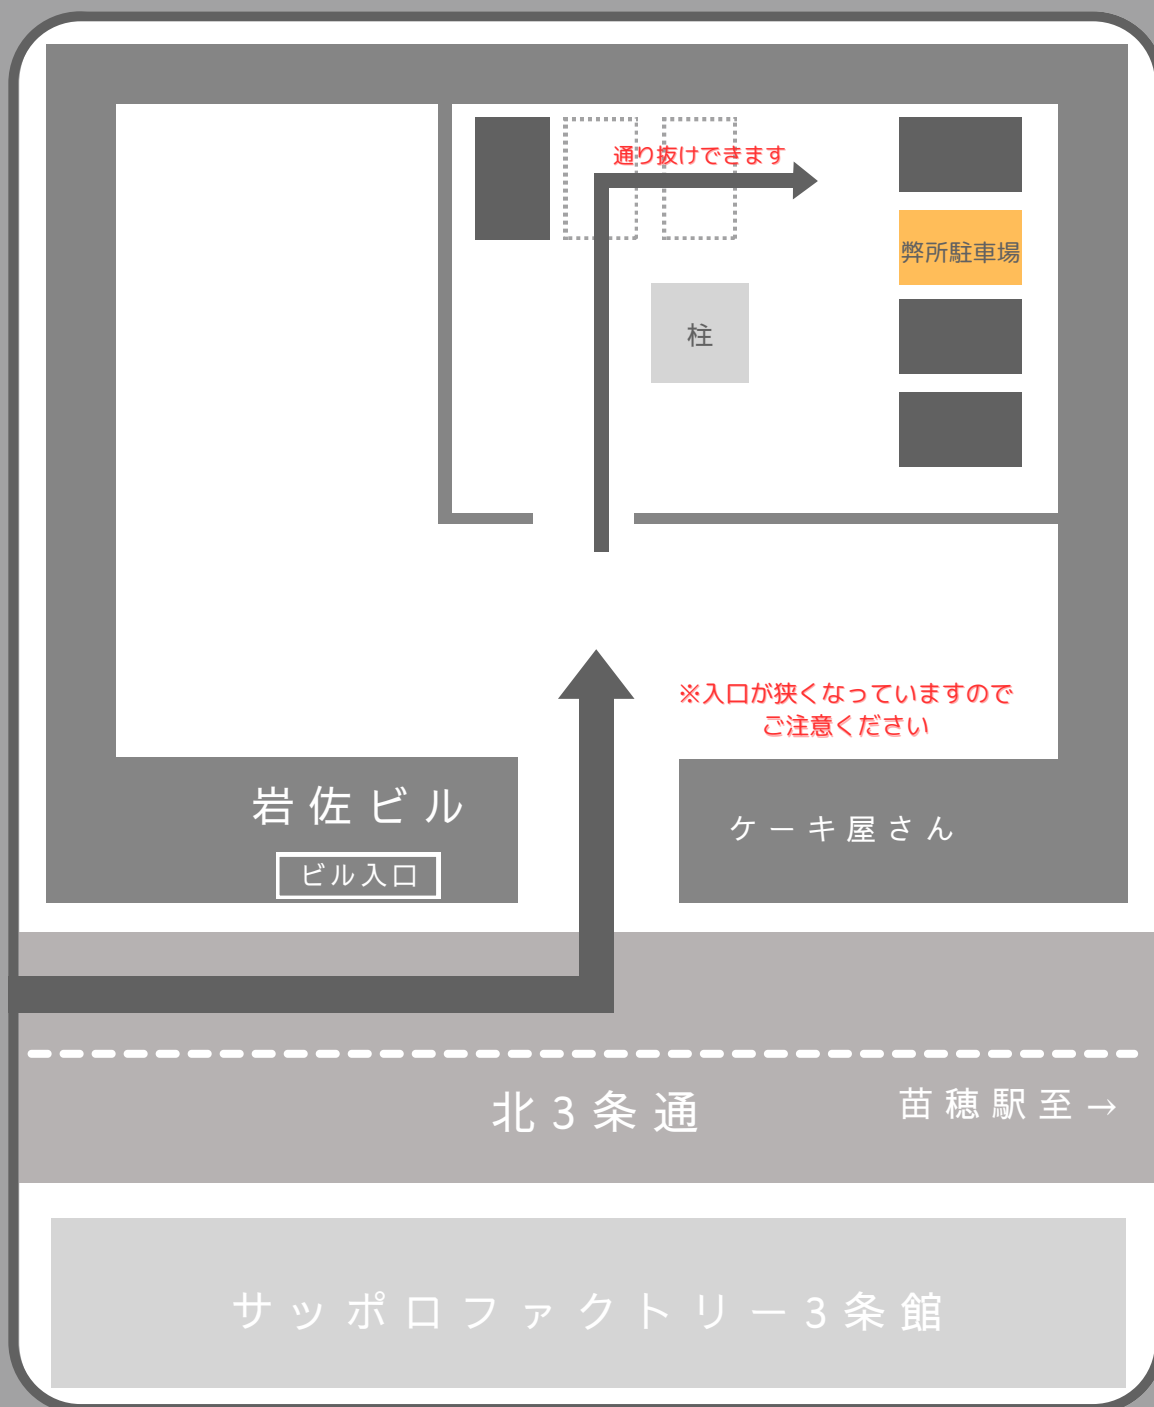

さっぽろSKY司法書士事務所

駐車場のご案内

- 駐車場入口はサッポロファクトリー3条館北口側、北3条通に面しており、右手にケーキ屋さんがあるビル中心から入ります。
- オレンジ色のスペースが弊所駐車場です。